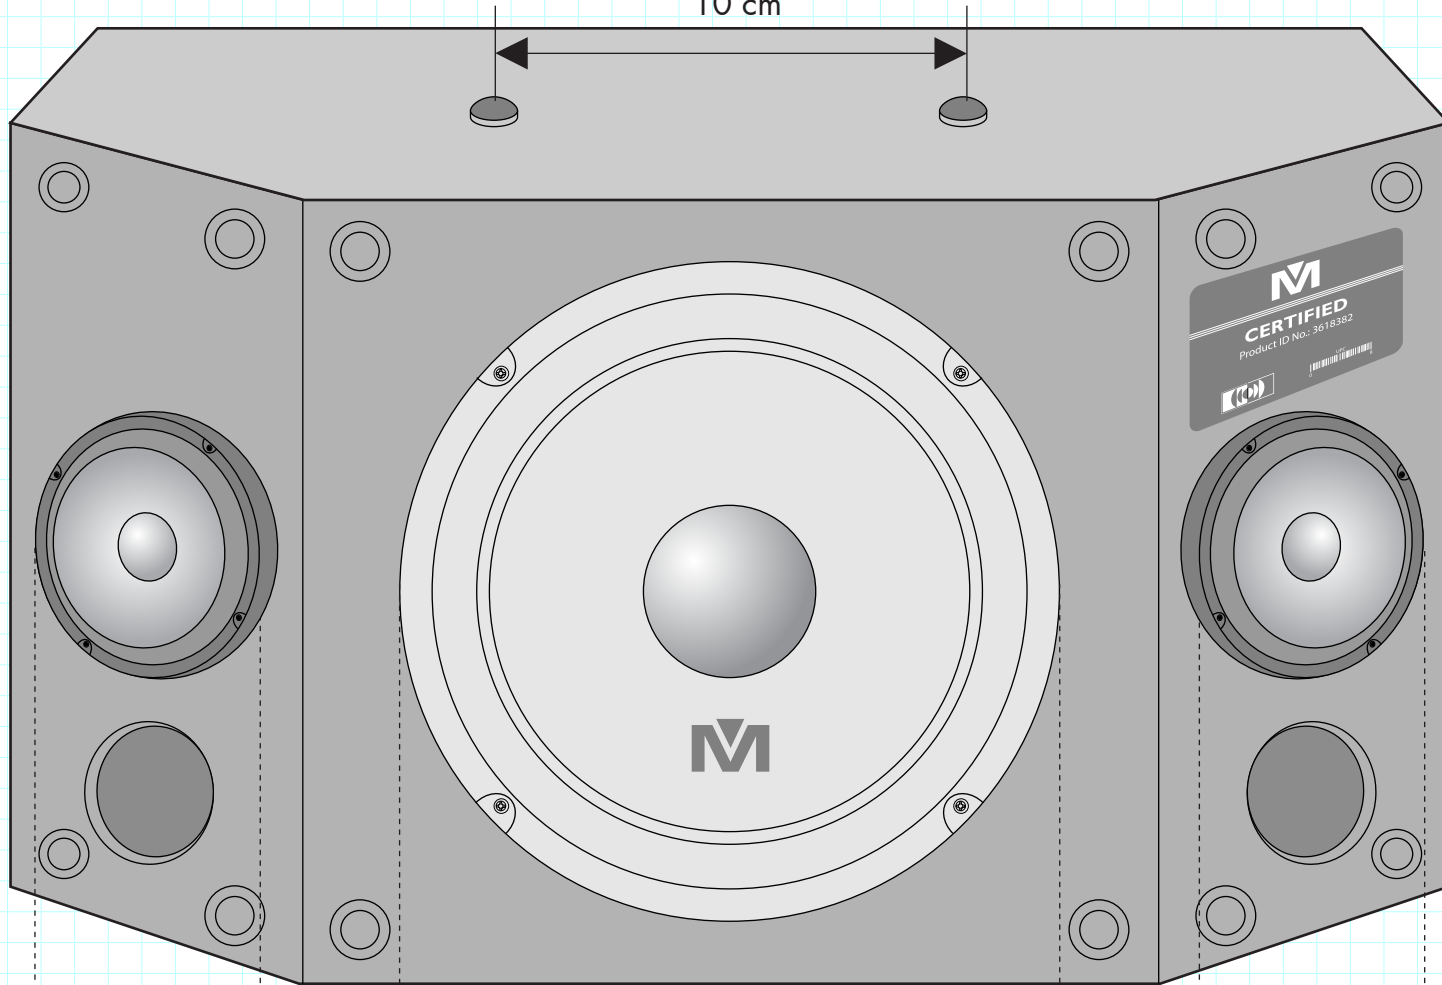

CS-250V

4 inches
10 cm

Tweeter
3 inches
7.6 cm

Woofer
8 inches
20.3 cm

Tweeter
3 inches
7.6 cm