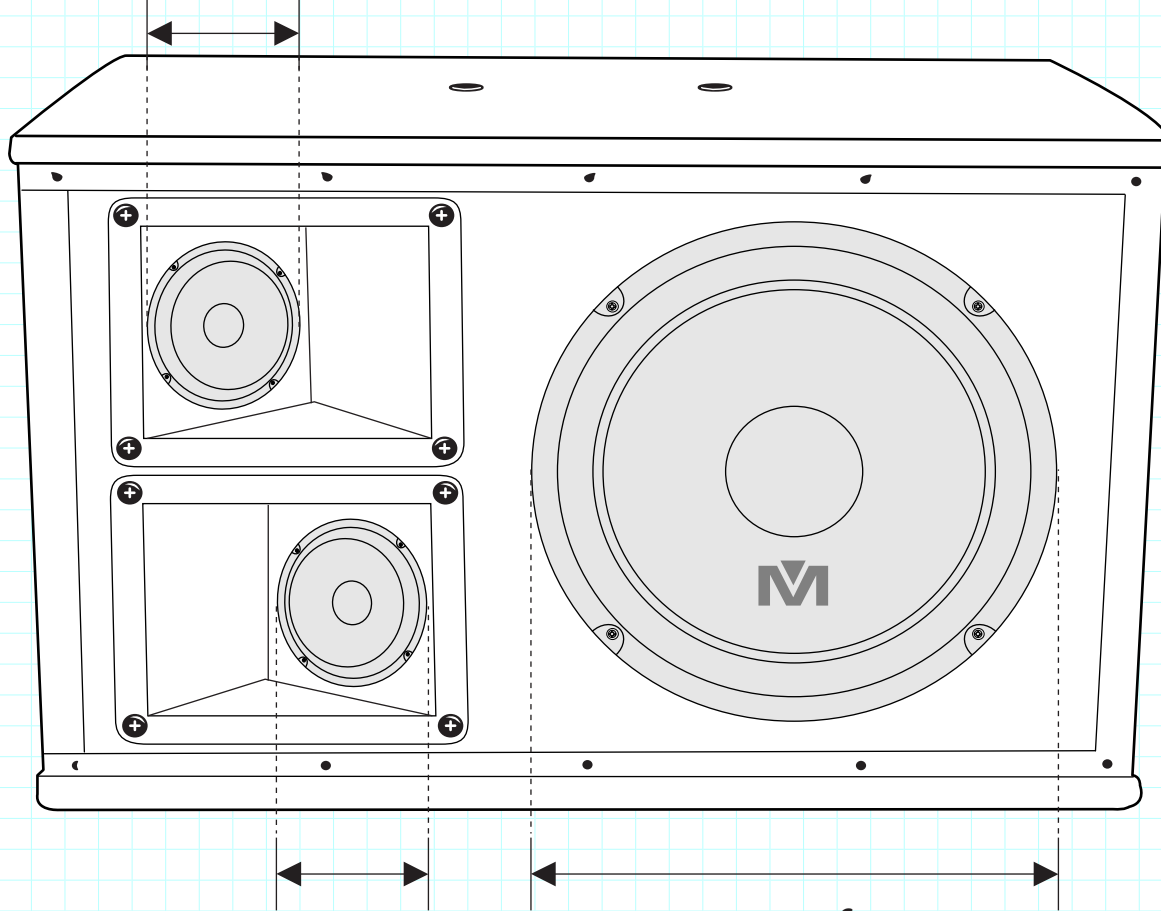

# CS-610

**Tweeter**  
3 inches  
7.6 cm

**Tweeter**  
3 inches  
7.6 cm

**Woofer**  
10 inches  
25.5 cm

# CS-610