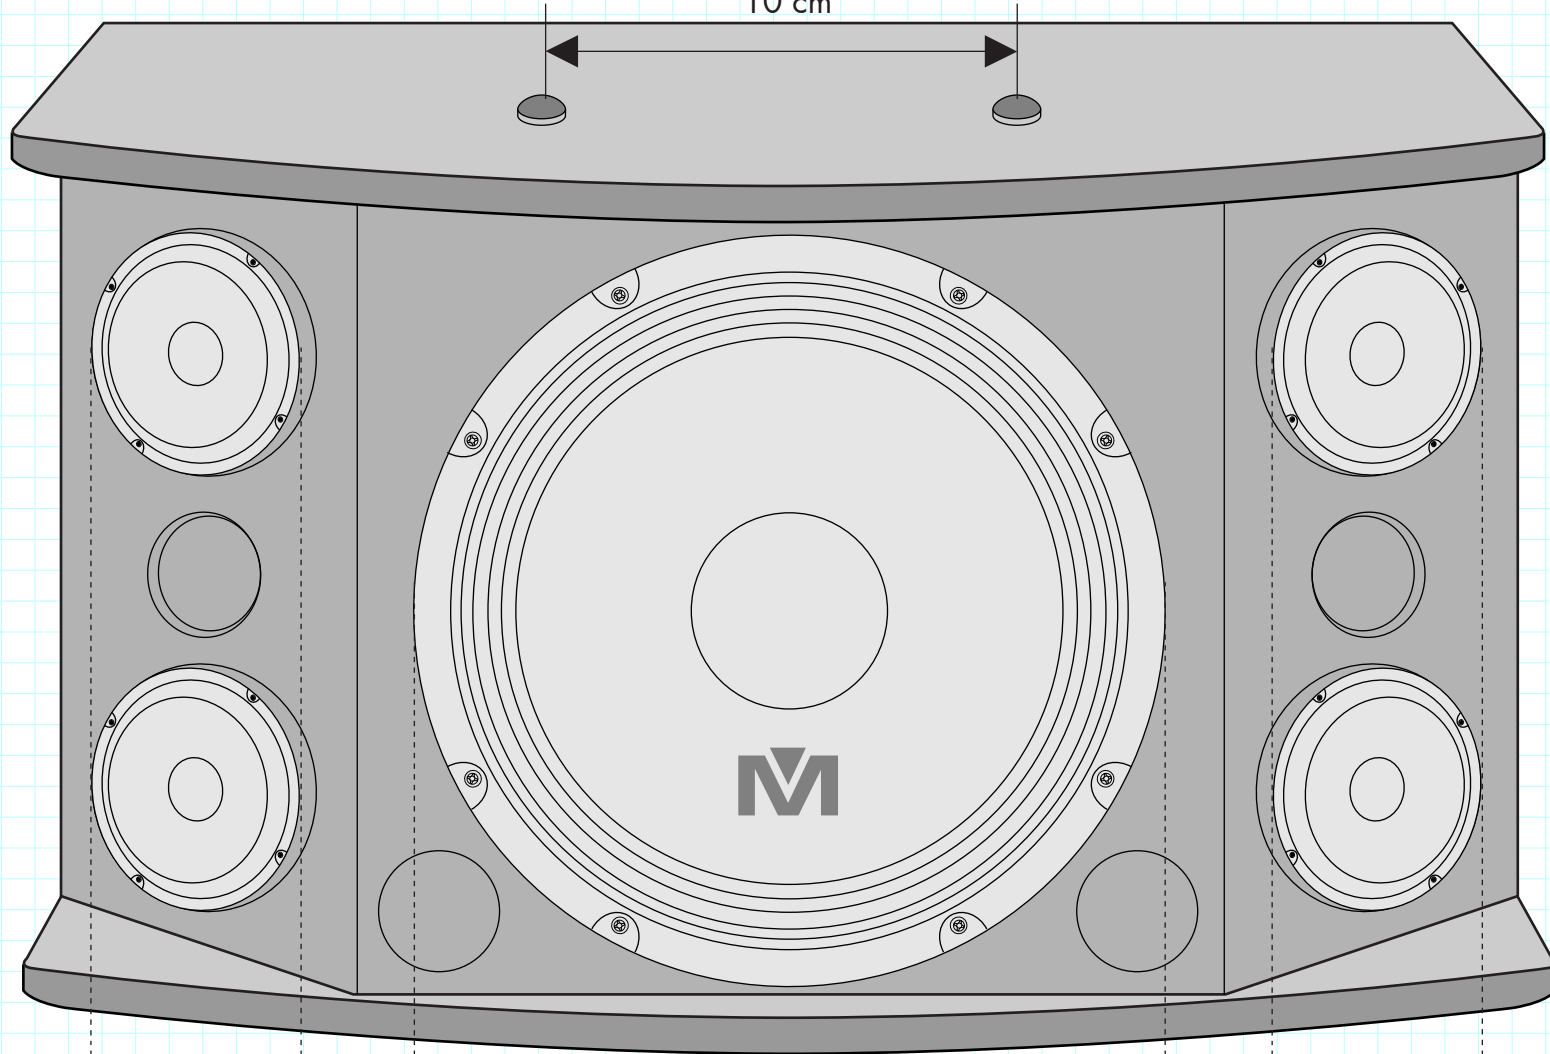

# CS-612s

4 inches  
10 cm

**Tweeter** 3  
inches  
7.6 cm

**Woofer**  
12 inches  
30.5 cm

**Tweeter** 3  
inches  
7.6 cm